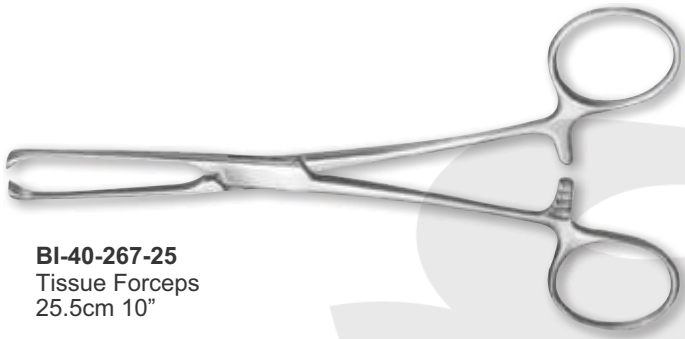

BI-40-267-25
Tissue Forceps
25.5cm 10"