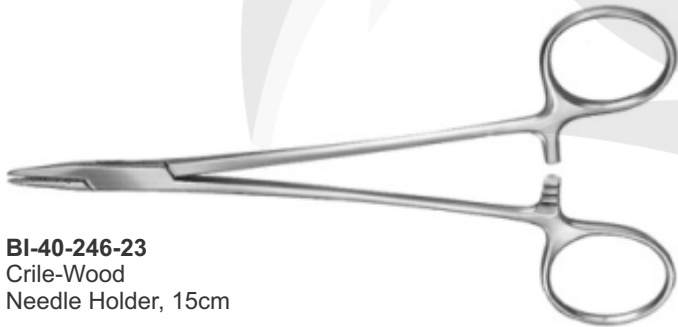

BI-40-249-23
Halstead Forceps
13cm

BI-40-250-23
Hartmann Forceps, 14cm

BI-40-245-23
Doyen Intestinal
Clamp, 23cm

BI-40-252-23
Splinter Forceps
12.5cm

BI-40-246-23
Crile-Wood
Needle Holder, 15cm

BI-40-253-23
Dissecting Forceps
13cm