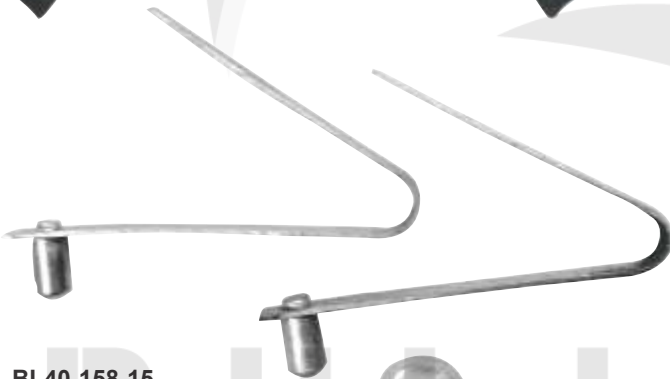

BI-40-160-01

BI-40-160-02

BI-40-157-15
Anti Kick Bar Spring
For Anti Kick Bar

BI-40-160-03

BI-40-158-15
Anti Kick Bar Spring
For Anti Kick Bar

BI-40-160-04

BI-40-159-15
Crook Head For Leg

BI-40-160-15
Sheep
Cuff