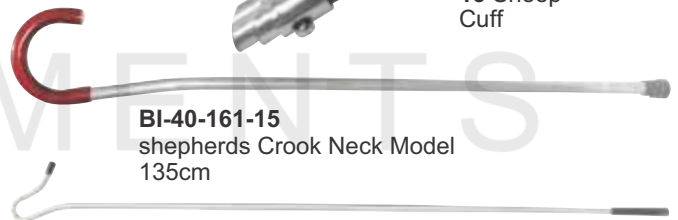

BI-40-160-01

BI-40-160-02

BI-40-157-15
Anti Kick Bar Spring
For Anti Kick Bar

BI-40-160-03

BI-40-158-15
Anti Kick Bar Spring
For Anti Kick Bar

BI-40-160-04

BI-40-159-15
Crook Head For Leg

BI-40-160-15
Sheep
Cuff